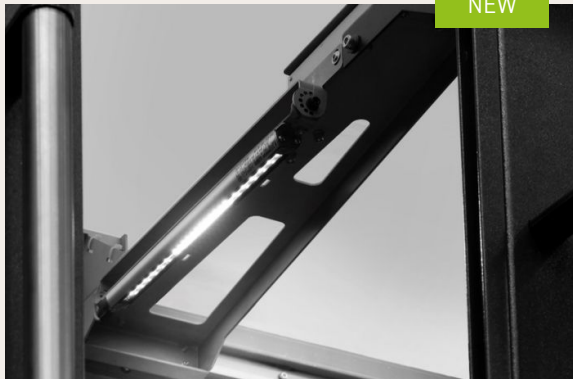

LED-Werkstückrüstplatzbeleuchtung

Produktivität | Bedienung

Baureihe

H

HF

F

Steuerung

SIEMENS Powerline

SIEMENS Solutionline

SINUMERIK ONE

Optimale Ausleuchtung des Werkstückrüstplatzes durch eine lichtstarke LED-Aufbauleuchte.

Eigenschaften

- _ Standart Farbe: weiß
Wahlweiß: rot, grün, blau

Vorteile

- _ Mit LED eine höhere Lichtausbeute bei fünffacher Lebensdauer
- _ Maximale Helligkeit - 100 % sofort nach dem Einschalten
- _ Flackerfreies Licht
- _ Präzise Lichtlenkung ohne Reflektor
- _ Geringe Wärmeentwicklung
- _ Stoß- und vibrationsfest
- _ Praktisch wartungsfrei