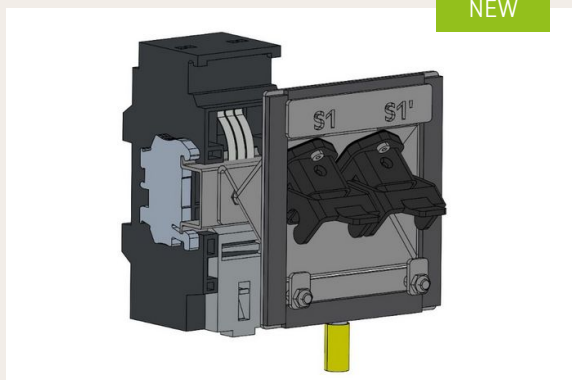

HELLER Hybridfeldkoppler

Verfügbarkeit | Nachfolgekomponten

Baureihe

MCI

MCH

Steuerung

SIEMENS Powerline

Nachfolgekompontente für Hybridfeldbus-Ankopplung von Siemens.

Voraussetzungen

- _ Nachrüstpaket kann nur mit folgenden Optionen eingebaut werden. Powerline Steuerung interne Kommunikation über Profibus
Hanbrid Ausführung Softwarestand unabhängig